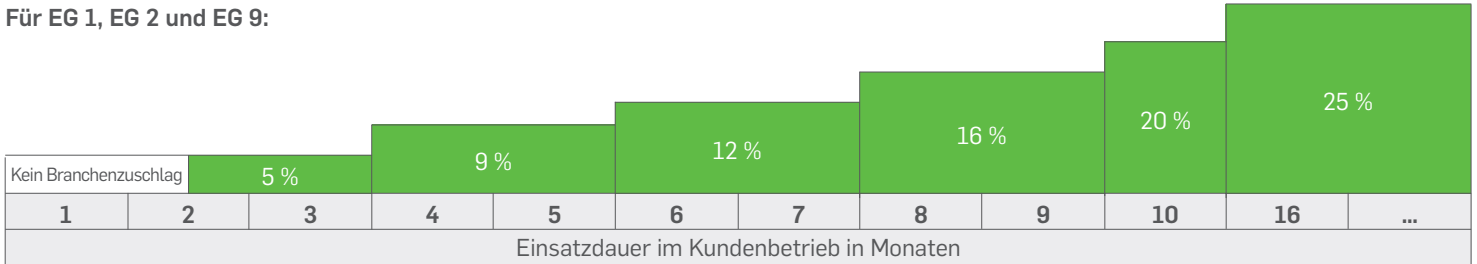

# TV BZ Eisenbahn

Einsatzdauer im Kundenbetrieb	EG 1, EG 2 und EG 9	EG 4	EG 3, EG 5 bis EG 8
	auf Basis des iGZ/DGB-Tarifwerks		
ab der 7. Woche	5 %	5 %	3 %
ab dem 4. Monat	9 %	7 %	4 %
ab dem 6. Monat	12 %	9 %	6 %
ab dem 8. Monat	16 %	13 %	9 %
ab dem 10. Monat	20 %	15 %	10 %
ab dem 16. Monat	25 %	21 %	17 %

## Für EG 1, EG 2 und EG 9: