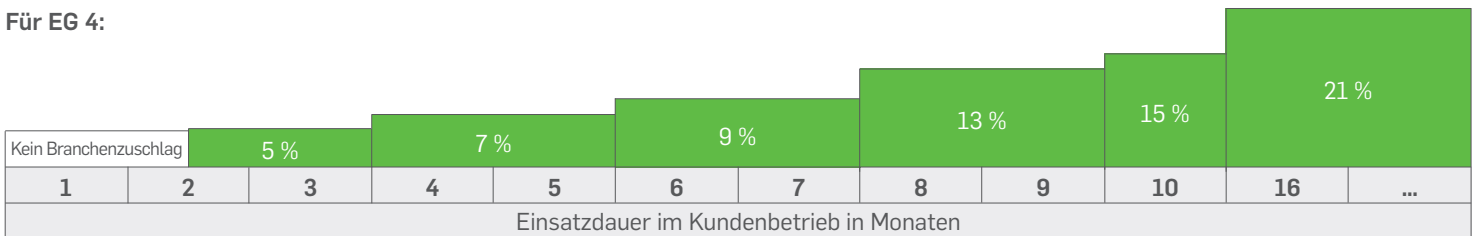

TV BZ Eisenbahn

Einsatzdauer im Kundenbetrieb	EG 1, EG 2 und EG 9	EG 4	EG 3, EG 5 bis EG 8
	auf Basis des iGZ/DGB-Tarifwerks		
ab der 7. Woche	5 %	5 %	3 %
ab dem 4. Monat	9 %	7 %	4 %
ab dem 6. Monat	12 %	9 %	6 %
ab dem 8. Monat	16 %	13 %	9 %
ab dem 10. Monat	20 %	15 %	10 %
ab dem 16. Monat	25 %	21 %	17 %

Für EG 1, EG 2 und EG 9:

Für EG 4:

Für EG 3, EG 5 bis EG 8: